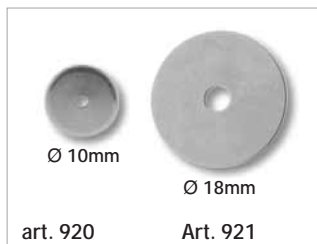

Minuterie Metalliche - Accessori per Abbigliamento e Pelletteria
Tranciatura Metalli e Piegatura Filo - Progettazione Stampi

art. 919
DISCHETTO conico
foro centrale
Ø 12mm

art. 919
DISCHETTO conico
foro centrale
Ø 15mm

art. 920
DISCHETTO
Ø 10mm

art. 921
DISCHETTO
Ø 18mm

art. 922
PIASTRINA rombo
14,7mm

art. 923
PIASTRINA rombo
24mm

art. 923
PIASTRINA rombo
forata 24mm

art. 924
PIASTRINA rombo
forata 31mm

art. 925
PIASTRINA onda
25mm